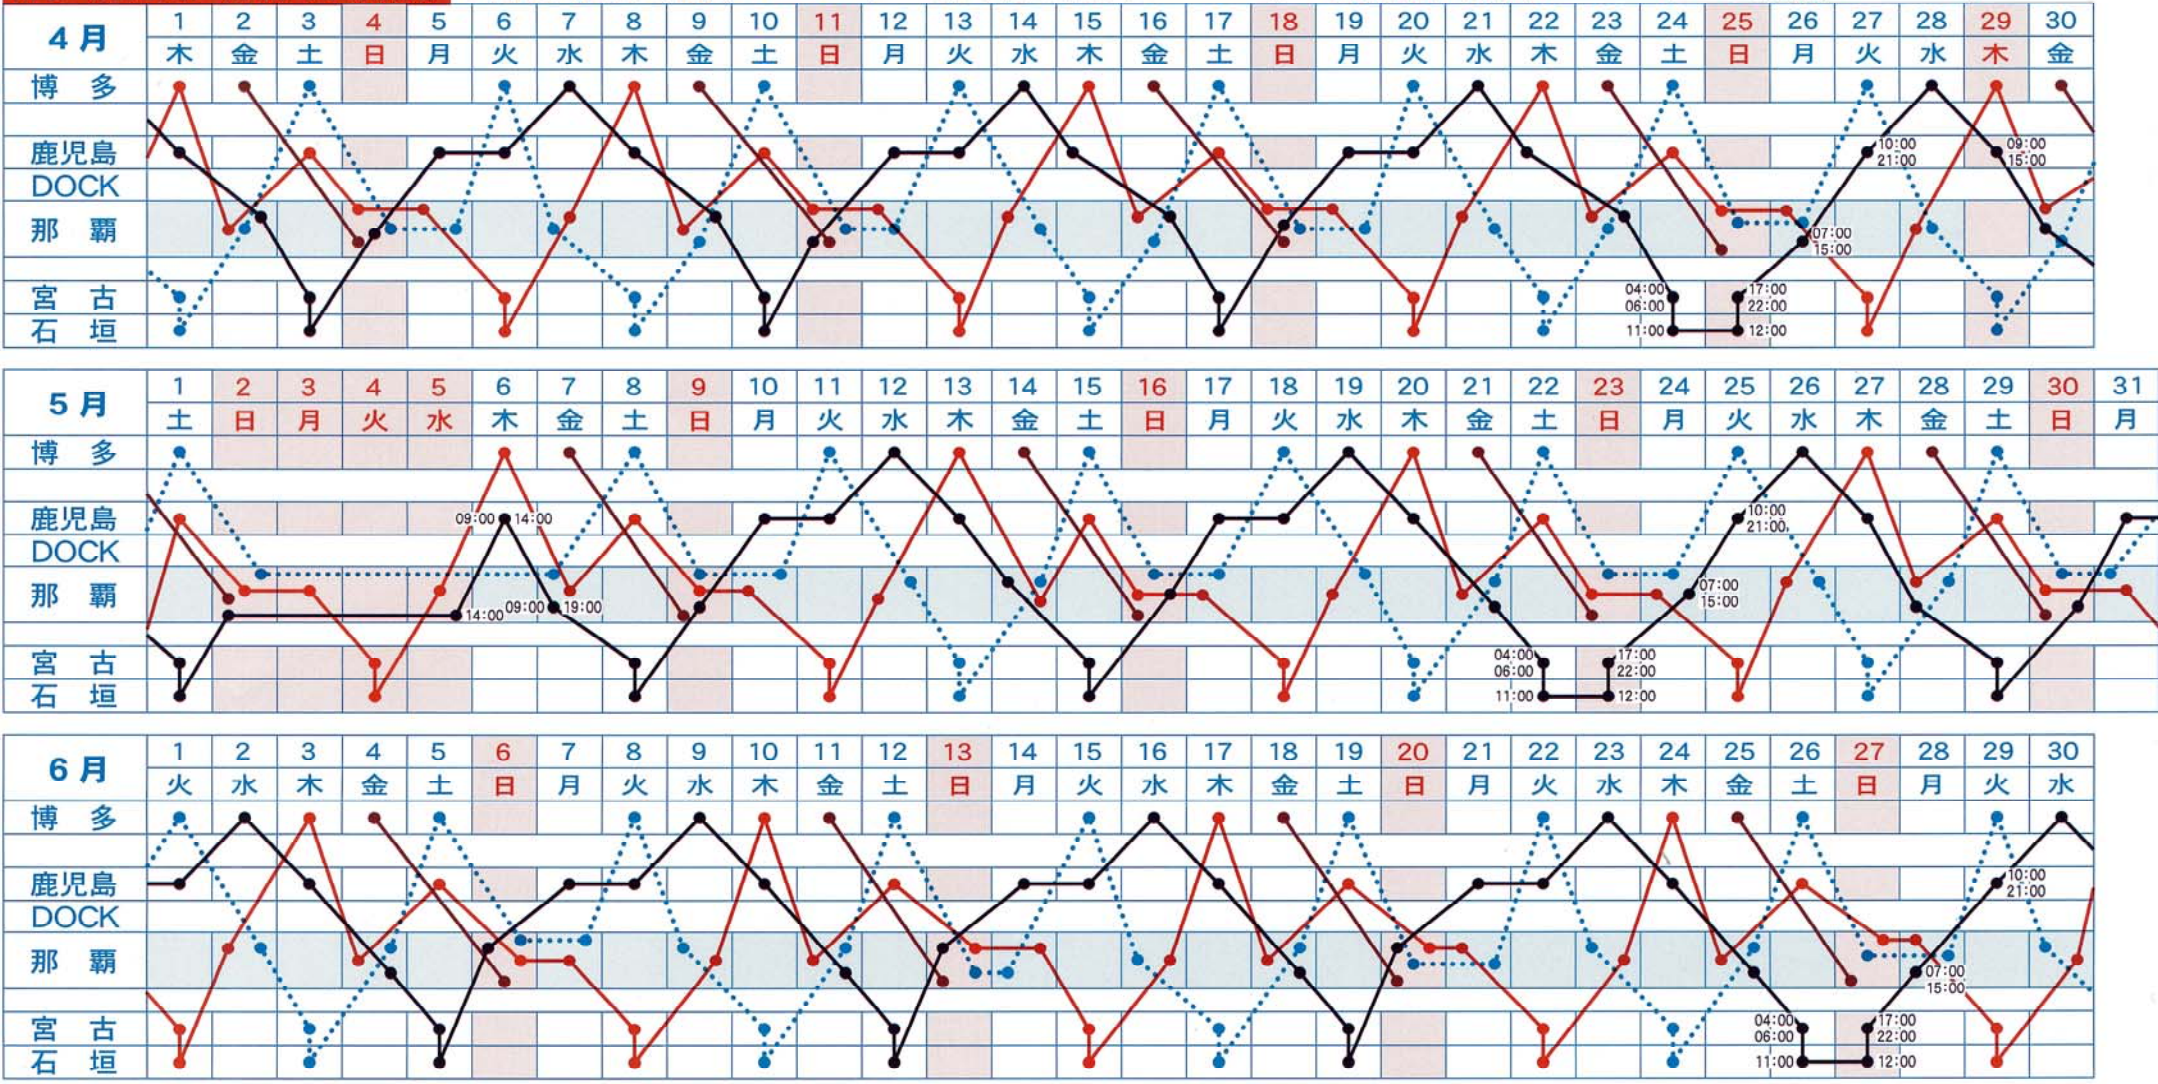

琉球海運株式会社 [2010年4月～6月] 配船予定表 (貨物口一船)

東京・大阪／那覇航路

わかなつ	那覇	大阪	東京	大阪	那覇	かりゆし	那覇	大阪	東京	大阪	那覇	しゅり	那覇	大阪	東京	大阪	那覇
	(火)	(木)	(金)	(土)	(月)		(土)	(月)	(火・水)	(木)	(土)		(木)	(土)	(月)	(火)	(木)
着		08:00	08:00	14:00	07:00	着		08:00	08:00	14:00	07:00	着		08:00	08:00	16:00	07:00
発	20:00	12:00	19:00	20:40		発	19:00	12:00	19:00	20:40		発	19:00	12:00	19:00	20:40	

博多・鹿児島／那覇・先島航路

博多航路	にらいかない	那覇発(月) 11:30 → 博多着(火) 12:00	鹿児島航路	那覇発(日) 14:00 → 鹿児島着(月) 09:00	先島航路	しゅれい	着	-	火04:00	火11:30	水07:00	
		博多発(火) 18:00 → 那覇着(水) 19:00				鹿児島発(木) 15:00 → 那覇着(金) 10:00	発	(月)19:00	火06:30	火19:00	-	
	みやらび	那覇発(日) 14:00 → 博多着(水) 09:00				那覇発(金) 23:30 → 鹿児島着(土) 18:30	にらいかない	着	-	木08:00	木15:30	金07:00
	※鹿児島経由	博多発(水) 18:00 → 那覇着(金) 10:00				鹿児島発(土) 22:30 → 那覇着(日) 17:30	発	(水)23:30	木10:30	木18:30	-	
	しゅれい	那覇発(水) 11:00 → 博多着(木) 12:00					みやらび	着	-	土04:00	土12:00	日10:00
	博多発(木) 18:00 → 那覇着(金) 19:00			発	金19:00	土07:00	土22:00	-				
	にらいかない	那覇発(金) 12:00 → 博多着(土) 12:30										
	博多発(土) 18:00 → 那覇着(日) 19:00											
	499船	博多発(金) 18:00 → 那覇着(日) 18:00										