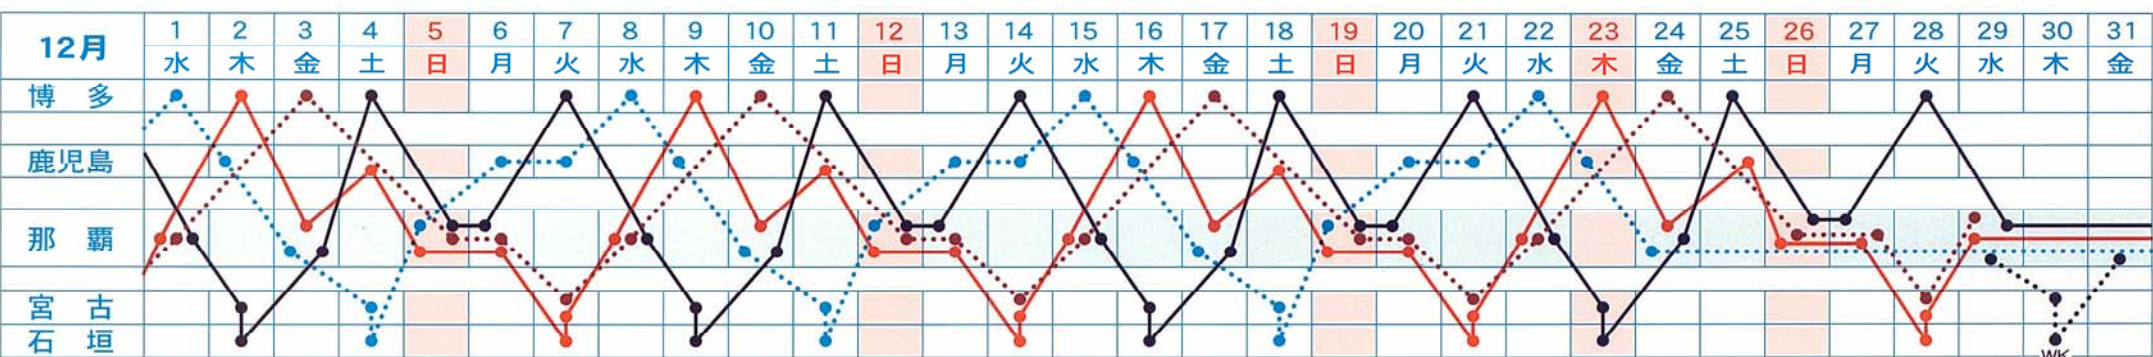

琉球海運株式会社 [2010年10月~12月] 配船予定表 (貨物口一船)

東京・大阪／那覇航路

●わかなつ(WK) (●.....●) ●かりゆし(KR) (●——●) ●しゅり(KY) (●——●)

わかなつ	那覇	大阪	東京	大阪	那覇	かりゆし	那覇	大阪	東京	大阪	那覇	しゅり	那覇	大阪	東京	大阪	那覇
	(火)	(木)	(金)	(土)	(月)		(土)	(月)	(火・水)	(木)	(土)		(木)	(土)	(月)	(火)	(木)
着		08:00	08:00	14:00	07:00	着		08:00	08:00	14:00	07:00	着		08:00	08:00	16:00	07:00
発	20:00	12:00	19:00	20:40		発	19:00	12:00	19:00	20:40		発	19:00	12:00	19:00	20:40	

博多・鹿児島／那覇・先島航路

●みやらびII (MBII) (●——●) ●にらいかない(NK) (●.....●) ●しゅれい(SR) (●——●) ●499船(●.....●)

博多航路	みやらびII	那覇発(月)11:30 → 博多着(火)12:00 博多発(火)18:00 → 那覇着(水)20:00	鹿児島航路	にらいかない	那覇発(日)14:00 → 鹿児島着(月)09:00	先島航路	しゅれい	着 - 那覇 着(火)08:00 那覇 着(火)16:00 那覇 着(水)07:00
	にらいかない	那覇発(日)14:00 → 博多着(水)09:00 博多発(水)18:00 → 那覇着(金)10:00		鹿児島発(木)15:00 → 那覇着(金)10:00	※石垣先行		発(月)19:00 - 那覇 着(火)11:00 那覇 着(火)21:00	
	しゅれい	那覇発(水)11:00 → 博多着(木)12:00 博多発(木)18:00 → 那覇着(金)19:00		那覇発(金)23:30 → 鹿児島着(土)18:30	みやらびII		着 - 那覇 着(木)10:00 那覇 着(木)17:00 那覇 着(金)07:30	
	みやらびII	那覇発(金)11:30 → 博多着(土)12:00 博多発(土)18:00 → 那覇着(日)20:00		鹿児島発(土)22:30 → 那覇着(日)17:30	にらいかない		着 - 那覇 着(土)04:00 那覇 着(土)12:00 那覇 着(日)07:00	
	499船	那覇発(水)13:00 → 博多着(金)08:00 博多発(金)20:00 → 那覇着(日)13:00			499船		着 - 那覇 着(月)07:00 那覇 着(月)14:00	