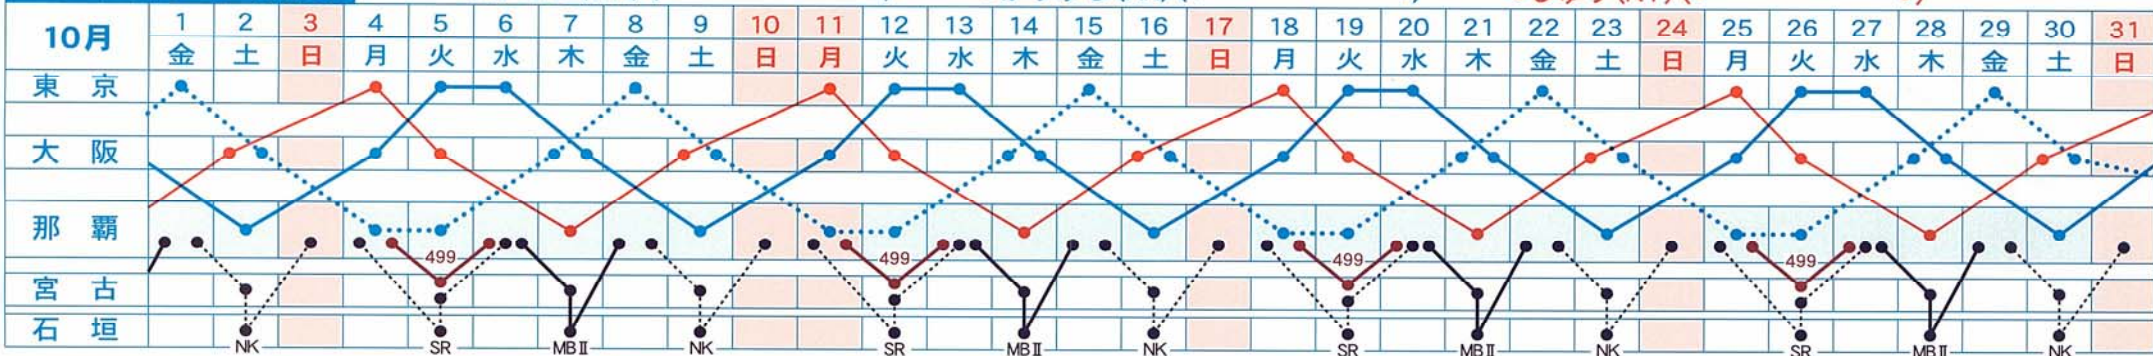

琉球海運株式会社 [2010年10月~12月] 配船予定表 (貨物口一船)

東京・大阪／那覇航路

●わかなつ(WK) (●.....●) ●かりゆし(KR) (●——●) ●しゅり(KY) (●——●)

わかなつ	那覇	大阪	東京	大阪	那覇	かりゆし	那覇	大阪	東京	大阪	那覇	しゅり	那覇	大阪	東京	大阪	那覇
	(火)	(木)	(金)	(土)	(月)		(土)	(月)	(火・水)	(木)	(土)		(木)	(土)	(月)	(火)	(木)
着		08:00	08:00	14:00	07:00	着		08:00	08:00	14:00	07:00	着		08:00	08:00	16:00	07:00
発	20:00	12:00	19:00	20:40		発	19:00	12:00	19:00	20:40		発	19:00	12:00	19:00	20:40	

博多・鹿児島／那覇・先島航路

●みやらびII (MBII) (●——●) ●にらいかない(NK) (●.....●) ●しゅれい(SR) (●——●) ●499船(●.....●)

博多航路	みやらびII	那覇発(月)11:30 → 博多着(火)12:00 博多発(火)18:00 → 那覇着(水)20:00	鹿児島航路	にらいかない	那覇発(日)14:00 → 鹿児島着(月)09:00	先島航路	しゅれい	着 - 那覇 着(火)08:00 那覇 着(火)16:00 那覇 着(水)07:00
	にらいかない	那覇発(日)14:00 → 博多着(水)09:00 博多発(水)18:00 → 那覇着(金)10:00		鹿児島発(木)15:00 → 那覇着(金)10:00	※石垣先行		発(月)19:00 - 那覇 着(火)11:00 那覇 着(火)21:00	
	しゅれい	那覇発(水)11:00 → 博多着(木)12:00 博多発(木)18:00 → 那覇着(金)19:00		那覇発(金)23:30 → 鹿児島着(土)18:30	みやらびII		着 - 那覇 着(木)10:00 那覇 着(木)17:00 那覇 着(金)07:30	
	みやらびII	那覇発(金)11:30 → 博多着(土)12:00 博多発(土)18:00 → 那覇着(日)20:00		鹿児島発(土)22:30 → 那覇着(日)17:30	にらいかない		着 - 那覇 着(土)04:00 那覇 着(土)12:00 那覇 着(日)07:00	
	499船	那覇発(水)13:00 → 博多着(金)08:00 博多発(金)20:00 → 那覇着(日)13:00			499船		着 - 那覇 着(月)07:00 那覇 着(月)14:00	