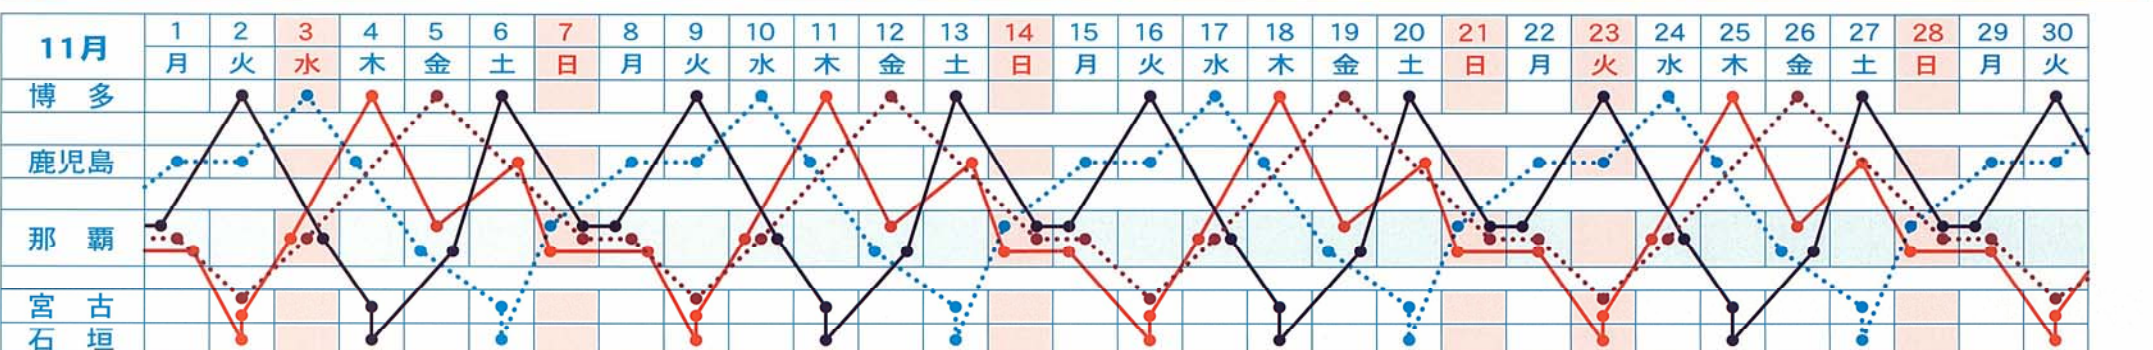

琉球海運株式会社 [2010年10月~12月] 配船予定表 (貨物口一船)

東京・大阪／那覇航路

●わかなつ(WK) (●.....●) ●かりゆし(KR) (●——●) ●しゅり(KY) (●——●)

わかなつ	那覇	大阪	東京	大阪	那覇	かりゆし	那覇	大阪	東京	大阪	那覇	しゅり	那覇	大阪	東京	大阪	那覇
	(火)	(木)	(金)	(土)	(月)		(土)	(月)	(火・水)	(木)	(土)		(木)	(土)	(月)	(火)	(木)
着		08:00	08:00	14:00	07:00	着		08:00	08:00	14:00	07:00	着		08:00	08:00	16:00	07:00
発	20:00	12:00	19:00	20:40		発	19:00	12:00	19:00	20:40		発	19:00	12:00	19:00	20:40	

博多・鹿児島／那覇・先島航路

●みやらびII (MBII) (●——●) ●にらいかない(NK) (●.....●) ●しゅれい(SR) (●——●) ●499船(●.....●)

博多航路	みやらびII	那覇発(月)11:30 → 博多着(火)12:00 博多発(火)18:00 → 那覇着(水)20:00	鹿児島航路	にらいかない	那覇発(日)14:00 → 鹿児島着(月)09:00	先島航路	しゅれい	着 - 那覇 着(火)08:00 那覇 着(火)16:00 那覇 着(水)07:00
	にらいかない	那覇発(日)14:00 → 博多着(水)09:00 博多発(水)18:00 → 那覇着(金)10:00		鹿児島発(木)15:00 → 那覇着(金)10:00	※石垣先行		発(月)19:00 - 那覇 着(火)11:00 那覇 着(火)21:00	
	しゅれい	那覇発(水)11:00 → 博多着(木)12:00 博多発(木)18:00 → 那覇着(金)19:00		那覇発(金)23:30 → 鹿児島着(土)18:30	みやらびII		着 - 那覇 着(木)10:00 那覇 着(木)17:00 那覇 着(金)07:30	
	みやらびII	那覇発(金)11:30 → 博多着(土)12:00 博多発(土)18:00 → 那覇着(日)20:00		鹿児島発(土)22:30 → 那覇着(日)17:30	にらいかない		着 - 那覇 着(土)04:00 那覇 着(土)12:00 那覇 着(日)07:00	
	499船	那覇発(水)13:00 → 博多着(金)08:00 博多発(金)20:00 → 那覇着(日)13:00			499船		着 - 那覇 着(月)07:00 那覇 着(月)14:00	