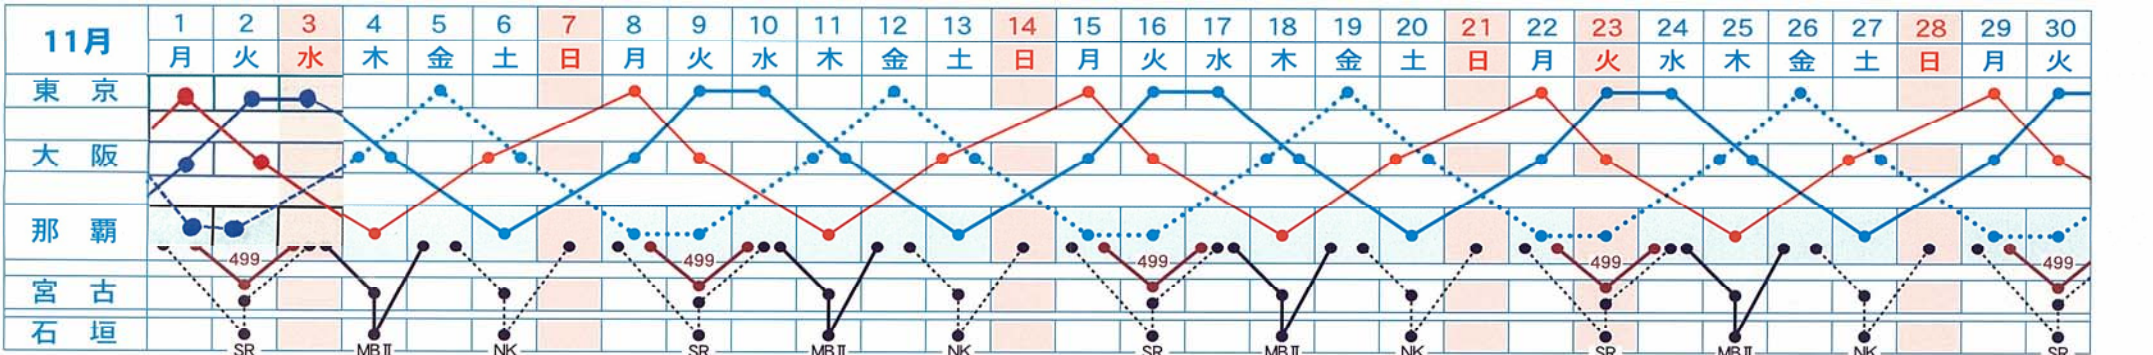

琉球海運株式会社 [2010年10月~12月] 配船予定表 (貨物口一船)

東京・大阪／那覇航路

●わかなつ(WK) (●.....●) ●かりゆし(KR) (●——●) ●しゅり(KY) (●——●)

わかなつ	那覇	大阪	東京	大阪	那覇	かりゆし	那覇	大阪	東京	大阪	那覇	しゅり	那覇	大阪	東京	大阪	那覇
	(火)	(木)	(金)	(土)	(月)		(土)	(月)	(火・水)	(木)	(土)		(木)	(土)	(月)	(火)	(木)
着		08:00	08:00	14:00	07:00	着		08:00	08:00	14:00	07:00	着		08:00	08:00	16:00	07:00
発	20:00	12:00	19:00	20:40		発	19:00	12:00	19:00	20:40		発	19:00	12:00	19:00	20:40	

博多・鹿児島／那覇・先島航路

●みやらびII (MBII) (●——●) ●にらいかない(NK) (●.....●) ●しゅれい(SR) (●——●) ●499船(●.....●)

博多航路	みやらびII	那覇発(月)11:30 → 博多着(火)12:00 博多発(火)18:00 → 那覇着(水)20:00	鹿児島航路	にらいかない	那覇発(日)14:00 → 鹿児島着(月)09:00	先島航路	しゅれい	着 - 那覇 着(火)08:00 那覇 着(火)16:00 那覇 着(水)07:00
	にらいかない	那覇発(日)14:00 → 博多着(水)09:00 博多発(水)18:00 → 那覇着(金)10:00		鹿児島発(木)15:00 → 那覇着(金)10:00	※石垣先行		発(月)19:00 - 那覇 着(火)11:00 那覇 着(火)21:00	
	しゅれい	那覇発(水)11:00 → 博多着(木)12:00 博多発(木)18:00 → 那覇着(金)19:00		那覇発(金)23:30 → 鹿児島着(土)18:30	みやらびII		着 - 那覇 着(木)10:00 那覇 着(木)17:00 那覇 着(金)07:30	
	みやらびII	那覇発(金)11:30 → 博多着(土)12:00 博多発(土)18:00 → 那覇着(日)20:00		鹿児島発(土)22:30 → 那覇着(日)17:30	にらいかない		着 - 那覇 着(土)04:00 那覇 着(土)12:00 那覇 着(日)07:00	
	499船	那覇発(水)13:00 → 博多着(金)08:00 博多発(金)20:00 → 那覇着(日)13:00			499船		着 - 那覇 着(月)07:00 那覇 着(月)14:00	