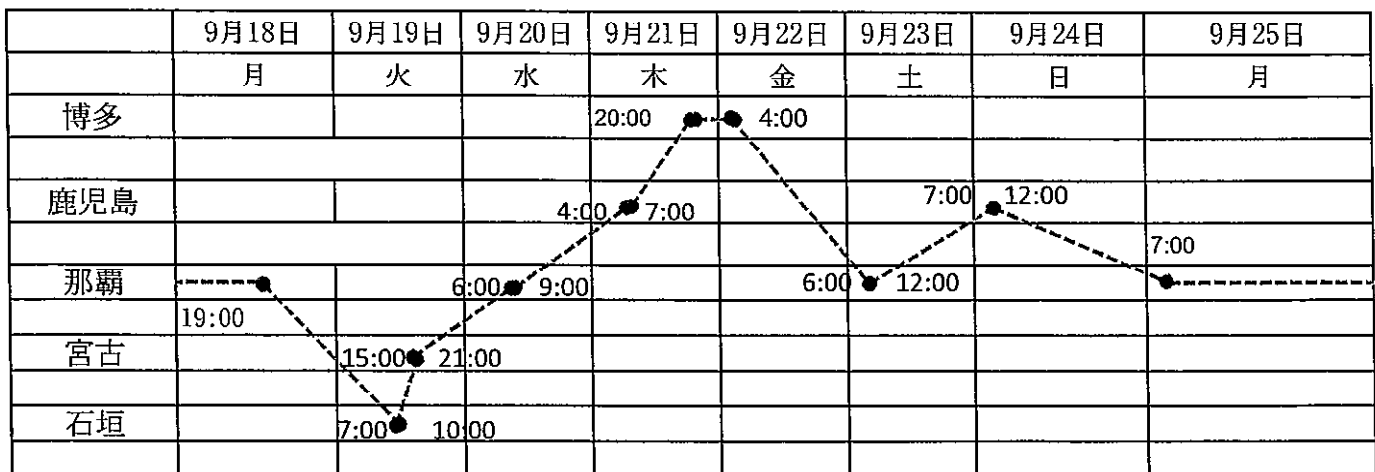

お客様 各位

平成29年9月13日

9/18～ 九州先島航路スケジュールのご案内

拝啓 貴社益々ご清祥のこととお慶び申し上げます。
 平素より格別なるお引き立てを賜り、厚く御礼申し上げます。
 さて、貨物輻輳対策の為下記の通りスケジュールを変更いたします。
 大変ご迷惑をお掛けしますが宜しくお取り計らいの程お願い申し上げます。

敬 具

船名	発着港	月日	入港	出港	備考
にらいかない	那覇	9月18日(月)		19:00	
	石垣	9月19日(火)	7:00	10:00	
	宮古	"	15:00	21:00	
	那覇	9月20日(水)	6:00	9:00	
	鹿児島	9月21日(木)	4:00	7:00	
	博多	"	20:00		
	"	9月22日(金)		4:00	
	那覇	9月23日(土)	6:00	12:00	
	鹿児島	9月24日(日)	7:00	12:00	
	那覇	9月25日(月)	7:00		