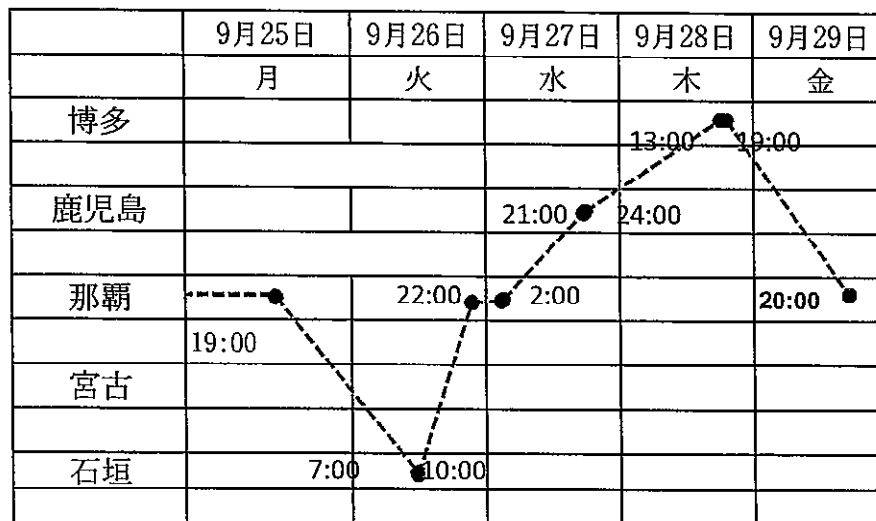

お客様 各位

平成29年9月13日

9/25～ 九州先島航路スケジュールのご案内

拝啓 貴社益々ご清祥のこととお慶び申し上げます。  
平素より格別なるお引き立てを賜り、厚く御礼申し上げます。  
さて、貨物幅狭対策の為下記の通りスケジュールを変更いたします。  
大変ご迷惑をお掛けしますが宜しくお取り計らいの程お願い申し上げます。

敬 具

船名	発着港	月日	入港	出港	備考
にらいかない	那覇	9月25日(月)		19:00	
	石垣	9月26日(火)	7:00	10:00	
	那覇	"	22:00		
	"	9月27日(水)		2:00	
	鹿児島	"	21:00	24:00	
	博多	9月28日(木)	13:00	19:00	
	那覇	9月29日(金)	20:00		