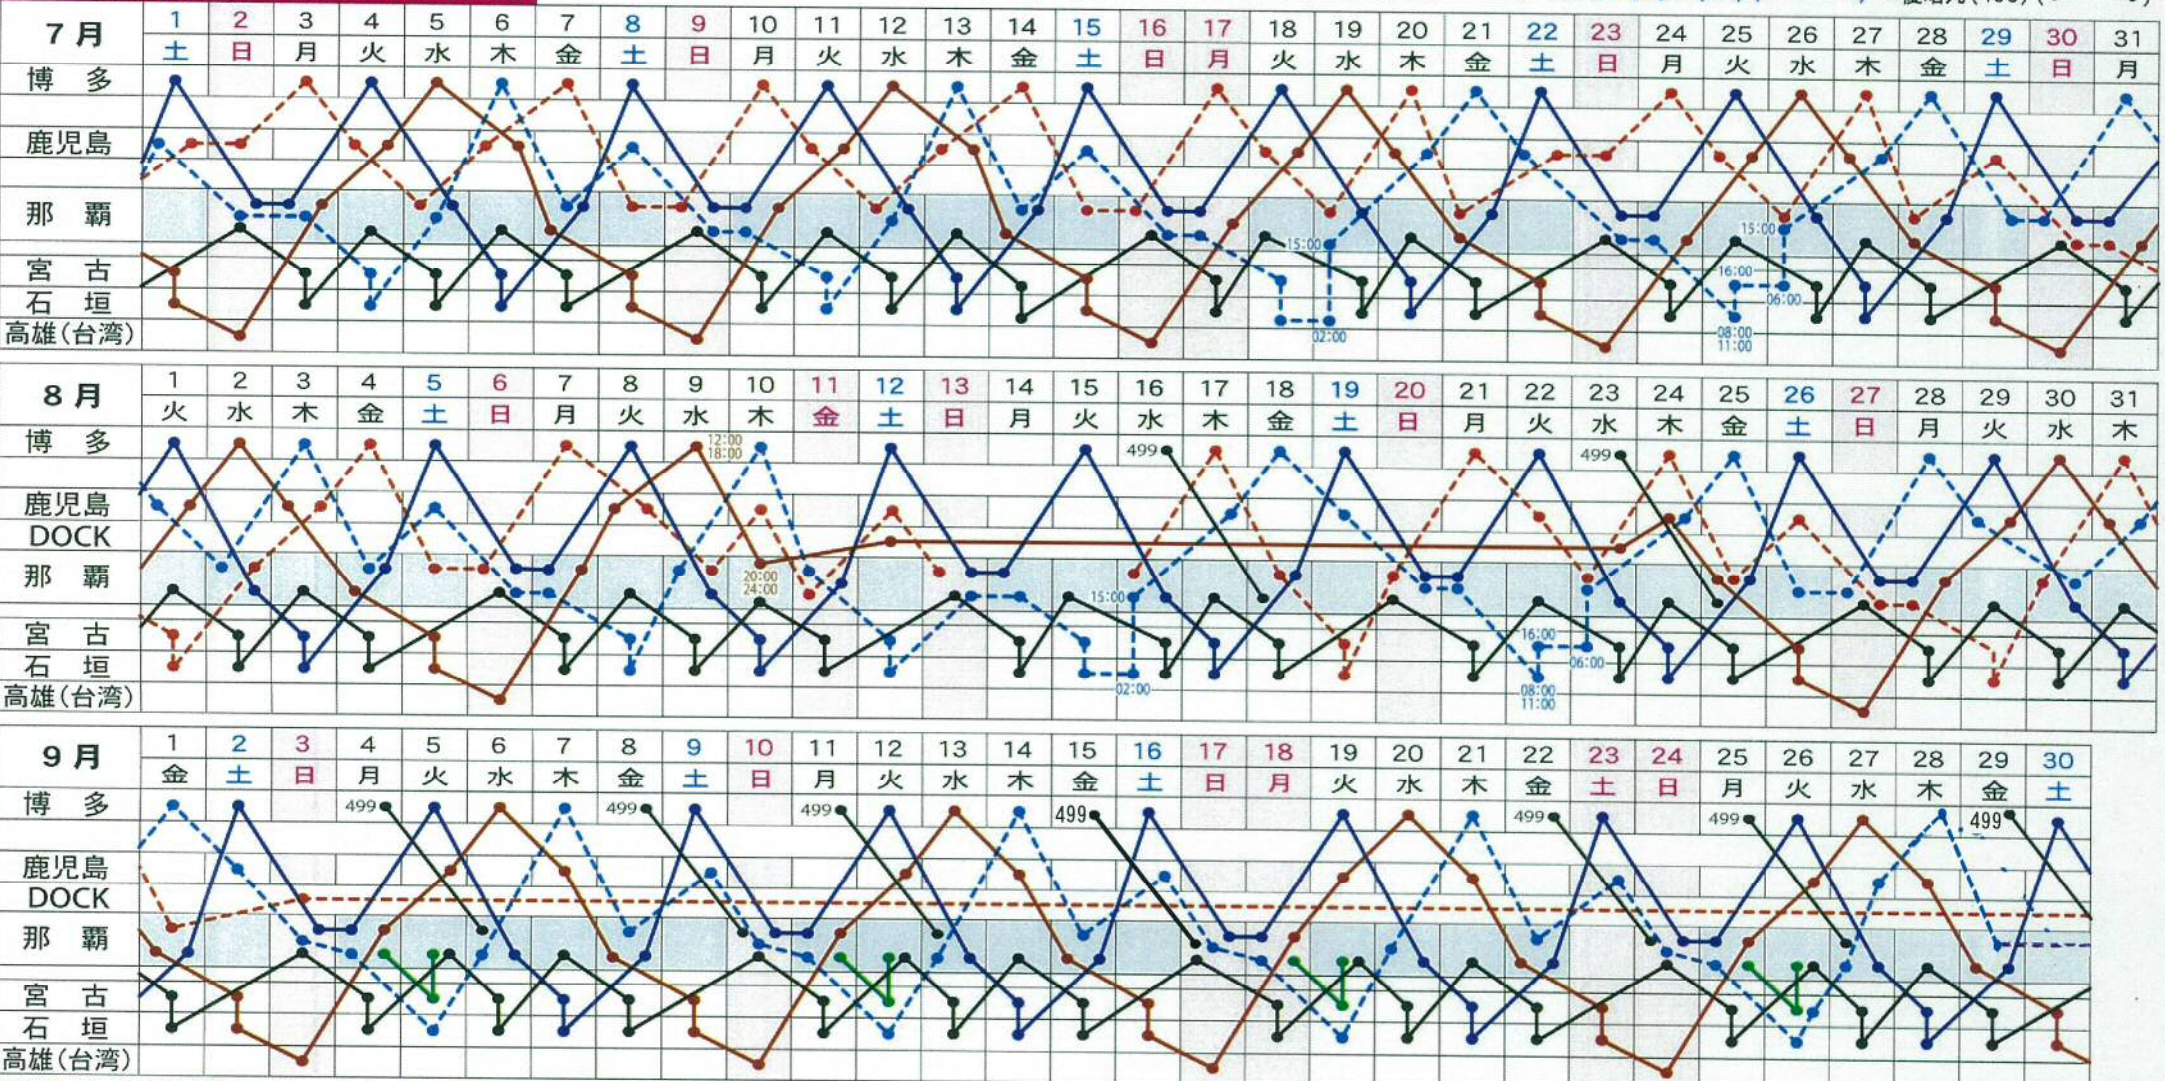

琉球海運株式会社 [2017年7月~9月] 配船予定表 (貨物口一船)

東京・大阪/那覇航路

※8月14日(月)那覇発よりかりゆしとしゅれいIIを入れ替え致します。

わかなつ	那覇	大阪	東京	大阪	那覇	かりゆし (しゅれいII)	那覇	大阪	東京	大阪	那覇	しゅり	那覇	大阪	東京	大阪	那覇
	(火)	(木)	(金)	(土)	(月)	(しゅれいII)	(土)	(月)	(火・水)	(木)	(土)		(木)	(土)	(月)	(火)	(木)
着		08:00	09:00	14:00	07:00	着		08:00	09:00	14:00	07:00	着		08:00	08:00	16:00	07:00
発	20:00	12:00	19:00	20:40		発	19:00	12:00	19:00	20:40		発	19:00	12:00	19:00	20:40	

博多・鹿児島/那覇・先島・台湾航路

※8月16日(水)那覇発よりしゅれいとかりゆしを入れ替え致します。

ちゅらしま(博多・先島航路)		みやらびII(博多・鹿児島・先島・台湾航路)		にらいかない(博多・鹿児島・先島航路)		しゅれい(かりゆし)(博多・鹿児島航路)		優昭丸(499)(先島航路)	
着	発	着	発	着	発	着	発	着	発
那覇	—	那覇	—	那覇	—	那覇	—	那覇	—
博多	(火)12:00	那覇	(月)19:00	宮古	(火)04:00	那覇	(金)23:30	那覇	(日)14:00
那覇	(水)20:00	鹿児島	(火)15:00	石垣	(火)11:30	鹿児島	(土)18:30	宮古	(月)04:00
宮古	(木)08:30	博多	(水)12:00	那覇	(水)07:00	鹿児島	(日)21:00	石垣	(月)14:00
石垣	(木)16:00	那覇	(木)08:30	鹿児島	(木)14:00	博多	(月)09:00	那覇	(火)13:00
那覇	(金)07:00	宮古	(金)08:00	博多	(金)09:00	鹿児島	(火)08:30	宮古	(水)07:00
博多	(土)12:00	石垣	(土)12:00	鹿児島	(土)08:30	那覇	(水)08:00	石垣	(水)16:00
那覇	(日)20:00	那覇	(月)16:00	那覇	(日)10:00	博多	(木)13:00	那覇	(木)15:00
						那覇	(金)19:00	宮古	(金)07:00
								石垣	(金)16:00
								那覇	(日)08:00