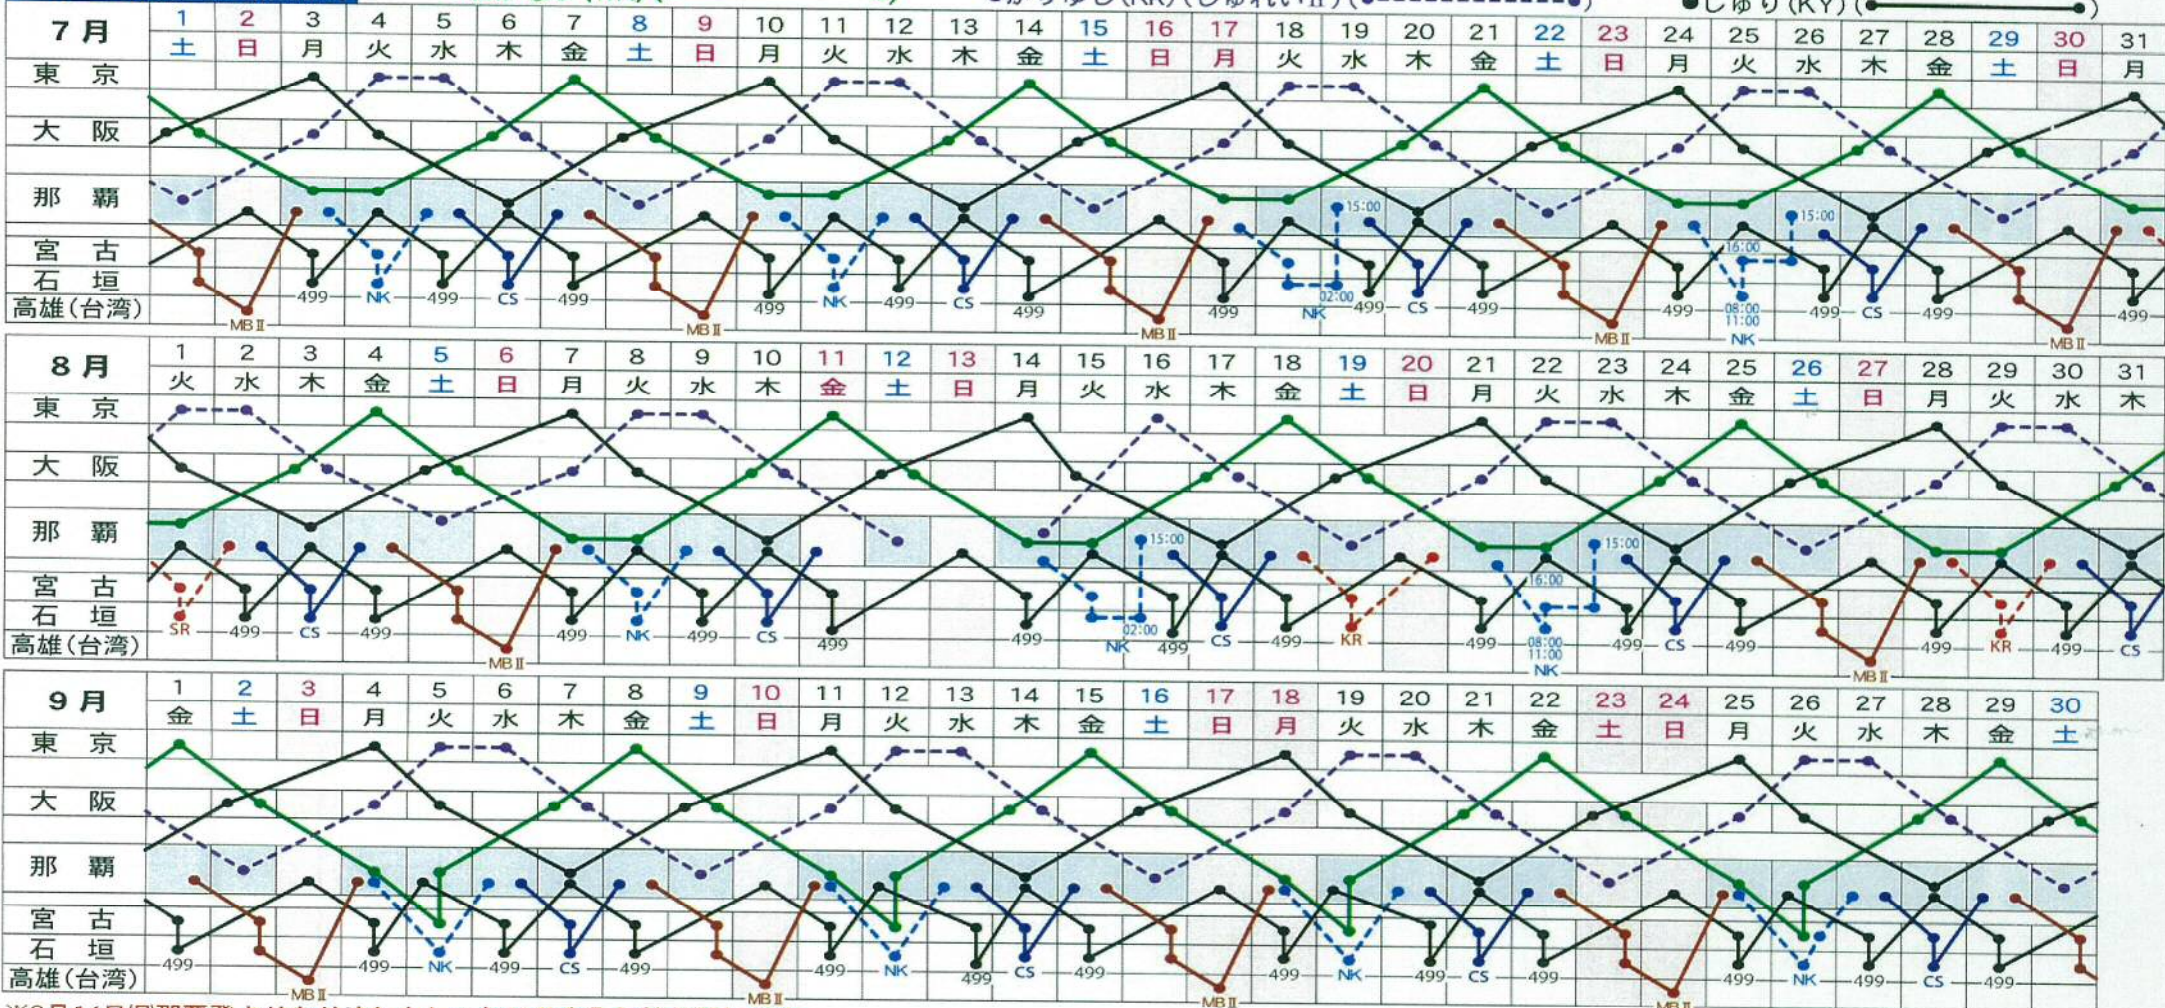

琉球海運株式会社 [2017年7月~9月] 配船予定表 (貨物口一船)

東京・大阪/那覇航路

※8月14日(月)那覇発よりかりゆしとしゅれいIIを入れ替え致します。

わかなつ	那覇	大阪	東京	大阪	那覇	かりゆし (しゅれいII)	那覇	大阪	東京	大阪	那覇	しゅり	那覇	大阪	東京	大阪	那覇
	(火)	(木)	(金)	(土)	(月)	(しゅれいII)	(土)	(月)	(火・水)	(木)	(土)		(木)	(土)	(月)	(火)	(木)
着		08:00	09:00	14:00	07:00	着		08:00	09:00	14:00	07:00	着		08:00	08:00	16:00	07:00
発	20:00	12:00	19:00	20:40		発	19:00	12:00	19:00	20:40		発	19:00	12:00	19:00	20:40	

博多・鹿児島/那覇・先島・台湾航路

※8月16日(水)那覇発よりしゅれいとかりゆしを入れ替え致します。

ちゅらしま(博多・先島航路)		みやらびII(博多・鹿児島・先島・台湾航路)		にらいかない(博多・鹿児島・先島航路)		しゅれい(かりゆし)(博多・鹿児島航路)		優昭丸(499)(先島航路)	
着	発	着	発	着	発	着	発	着	発
那覇	—	那覇	—	那覇	—	那覇	—	那覇	—
博多	(火)12:00	那覇	(月)19:00	宮古	(火)04:00	那覇	(金)23:30	那覇	(日)14:00
那覇	(水)20:00	鹿児島	(火)15:00	石垣	(火)11:30	鹿児島	(土)18:30	宮古	(月)04:00
宮古	(木)08:30	博多	(水)12:00	那覇	(水)07:00	鹿児島	(日)21:00	石垣	(月)14:00
石垣	(木)16:00	那覇	(木)08:30	鹿児島	(木)14:00	博多	(月)09:00	那覇	(火)13:00
那覇	(金)07:00	宮古	(金)08:00	博多	(金)09:00	鹿児島	(火)08:30	宮古	(水)07:00
博多	(土)12:00	石垣	(土)12:00	鹿児島	(土)08:30	那覇	(水)08:00	石垣	(水)16:00
那覇	(日)20:00	那覇	(月)16:00	那覇	(日)10:00	博多	(木)13:00	那覇	(木)15:00
						那覇	(金)19:00	宮古	(金)07:00
								石垣	(金)16:00
								那覇	(日)08:00