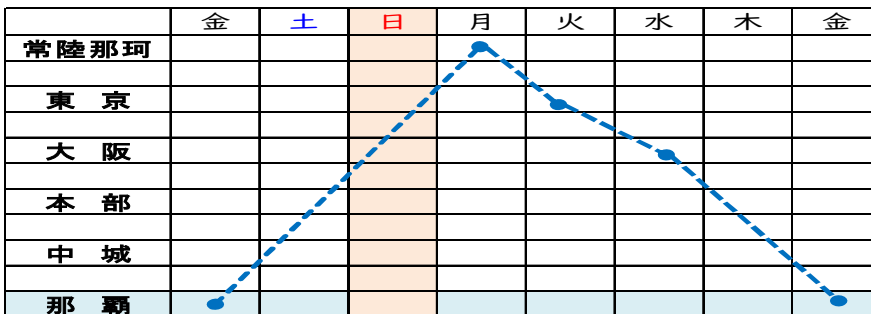

お客様 各位

2026年5月13日
15:00
琉球海運(株)
営業部

トライアル運航に伴う東京・大阪航路スケジュール変更のご案内

拝啓 貴社益々ご清祥のこととお慶び申し上げます。
平素より格別なるお引き立てを賜り、厚く御礼申し上げます。
このたび、本船わかなつにて常陸那珂港トライアル運航を行うこととなりましたので
下記の通りスケジュールを変更します。
大変ご迷惑をお掛けしますが宜しくお取り計らいの程お願い申し上げます。

敬具

トライアル運航① 5/15~5/22

船名	発着港	月日	入港	出港	備考
わかなつ	那覇	5月15日(金)	7:00	21:30	以降大阪向けオンスケジュール
	常陸那珂	5月18日(月)	8:00	19:30	
	東京	5月19日(火)	8:00	19:00	

トライアル運航② 5/29~6/5

船名	発着港	月日	入港	出港	備考
わかなつ	那覇	5月29日(金)	7:00	21:30	以降大阪向けオンスケジュール
	常陸那珂	6月1日(月)	8:00	19:30	
	東京	6月2日(火)	8:00	19:00	

トライアル運航③ 6/12~6/19

船名	発着港	月日	入港	出港	備考
わかなつ	那覇	6月12日(金)	7:00	21:30	以降大阪向けオンスケジュール
	常陸那珂	6月15日(月)	8:00	19:30	
	東京	6月16日(火)	8:00	19:00	

トライアル運航④ 6/26~7/3

船名	発着港	月日	入港	出港	備考
わかなつ	那覇	6月26日(金)	7:00	21:30	以降大阪向けオンスケジュール
	常陸那珂	6月29日(月)	8:00	19:30	
	東京	6月30日(火)	8:00	19:00	

わかなつ 常陸那珂港トライアル運航スケジュール

	那覇 (金)	常陸那珂 (月)	東京 (火)	大阪 (水)
着	07:00	08:00	08:00	15:00
発	21:30	19:30	19:00	20:40

○トライアル運航に伴うわかなつ欠航航路について

- ・那覇／本部／大阪
  ①5月15日発、②5月29日発、③6月12日発、④6月26日発 欠航
- ・大阪／東京
  ①5月18日発、②6月1日発、③6月15日発、④6月29日発 欠航
- ・東京／本部
  ①5月12日発、②5月26日発、③6月9日発、④6月23日発 欠航
- ・大阪／本部
  ①5月13日発、②5月27日発、③6月10日発、④6月24日発 欠航

上記スケジュールは変更になる場合がありますのであらかじめご了承ください。