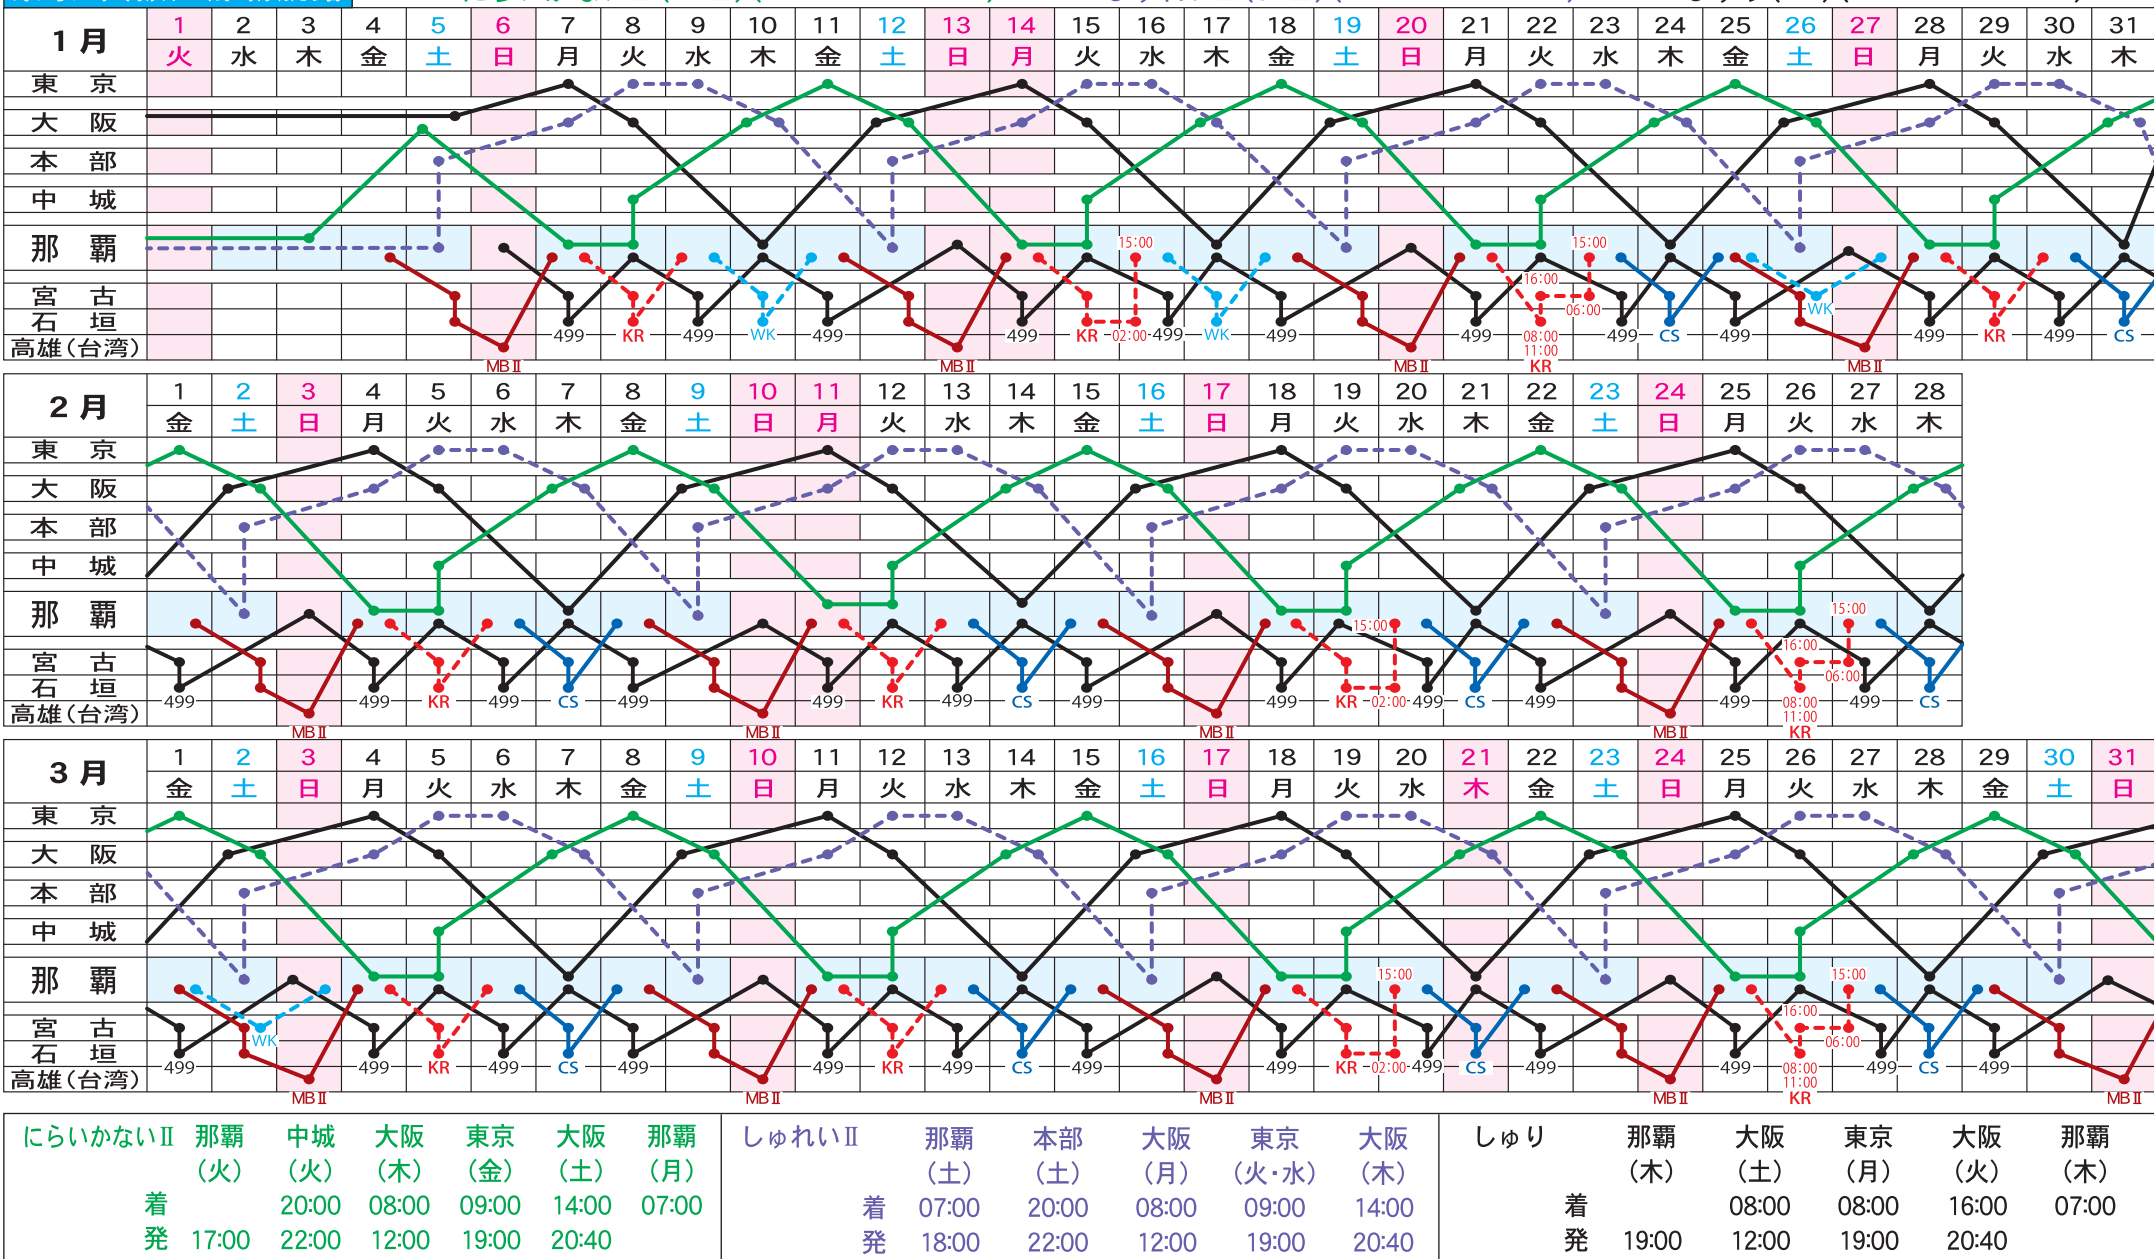

# 琉球海運株式会社 [2019年1月~3月] 配船予定表 (貨物一口一船)

## 東京・大阪/那覇航路

## 博多・鹿児島/那覇・先島・台湾航路

船名	着	発	船名	着	発	船名	着	発	船名	着	発	船名	着	発	
ちゅらしま (博多・先島航路)	那覇	—	(月)11:30	みやらびII (博多・鹿児島・先島・台湾航路)	那覇	—	(月)24:00	かりゆし (博多・鹿児島・先島航路)	那覇	—	(月)19:00	わかなつ (博多・鹿児島航路)	那覇	—	(土)03:00
	博多	(火)12:00	(火)18:00		鹿児島	(火)19:00	(火)22:00		宮古	(火)04:00	(火)06:30		鹿児島	(土)22:00	—
	那覇	(水)20:00	(水)24:00		博多	(水)12:00	(水)19:00		石垣	(火)11:30	(火)18:00		鹿児島	(日)21:00	—
	宮古	(木)08:30	(木)11:00		鹿児島	(木)08:30	(木)13:00		那覇	(水)07:00	(水)19:00		博多	(月)09:00	(月)19:00
	石垣	(木)16:00	(木)18:00		那覇	(金)08:00	(金)19:00		鹿児島	(木)14:00	(木)20:00		鹿児島	(火)08:30	(火)13:00
	那覇	(金)07:00	(金)11:30		石垣	(土)12:00	(土)15:00		博多	(金)09:00	(金)19:00		那覇	(水)08:00	(水)12:00
	博多	(土)12:00	(土)18:00		※高雄	(日)07:00	(日)14:00		鹿児島	(土)08:30	(土)15:30		博多	(木)14:00	(木)19:00
	那覇	(日)20:00	—		那覇	(月)20:00	—		那覇	(日)10:00	—		那覇	(金)22:00	—
					※高雄は現地時間(時差-1時間)です。										