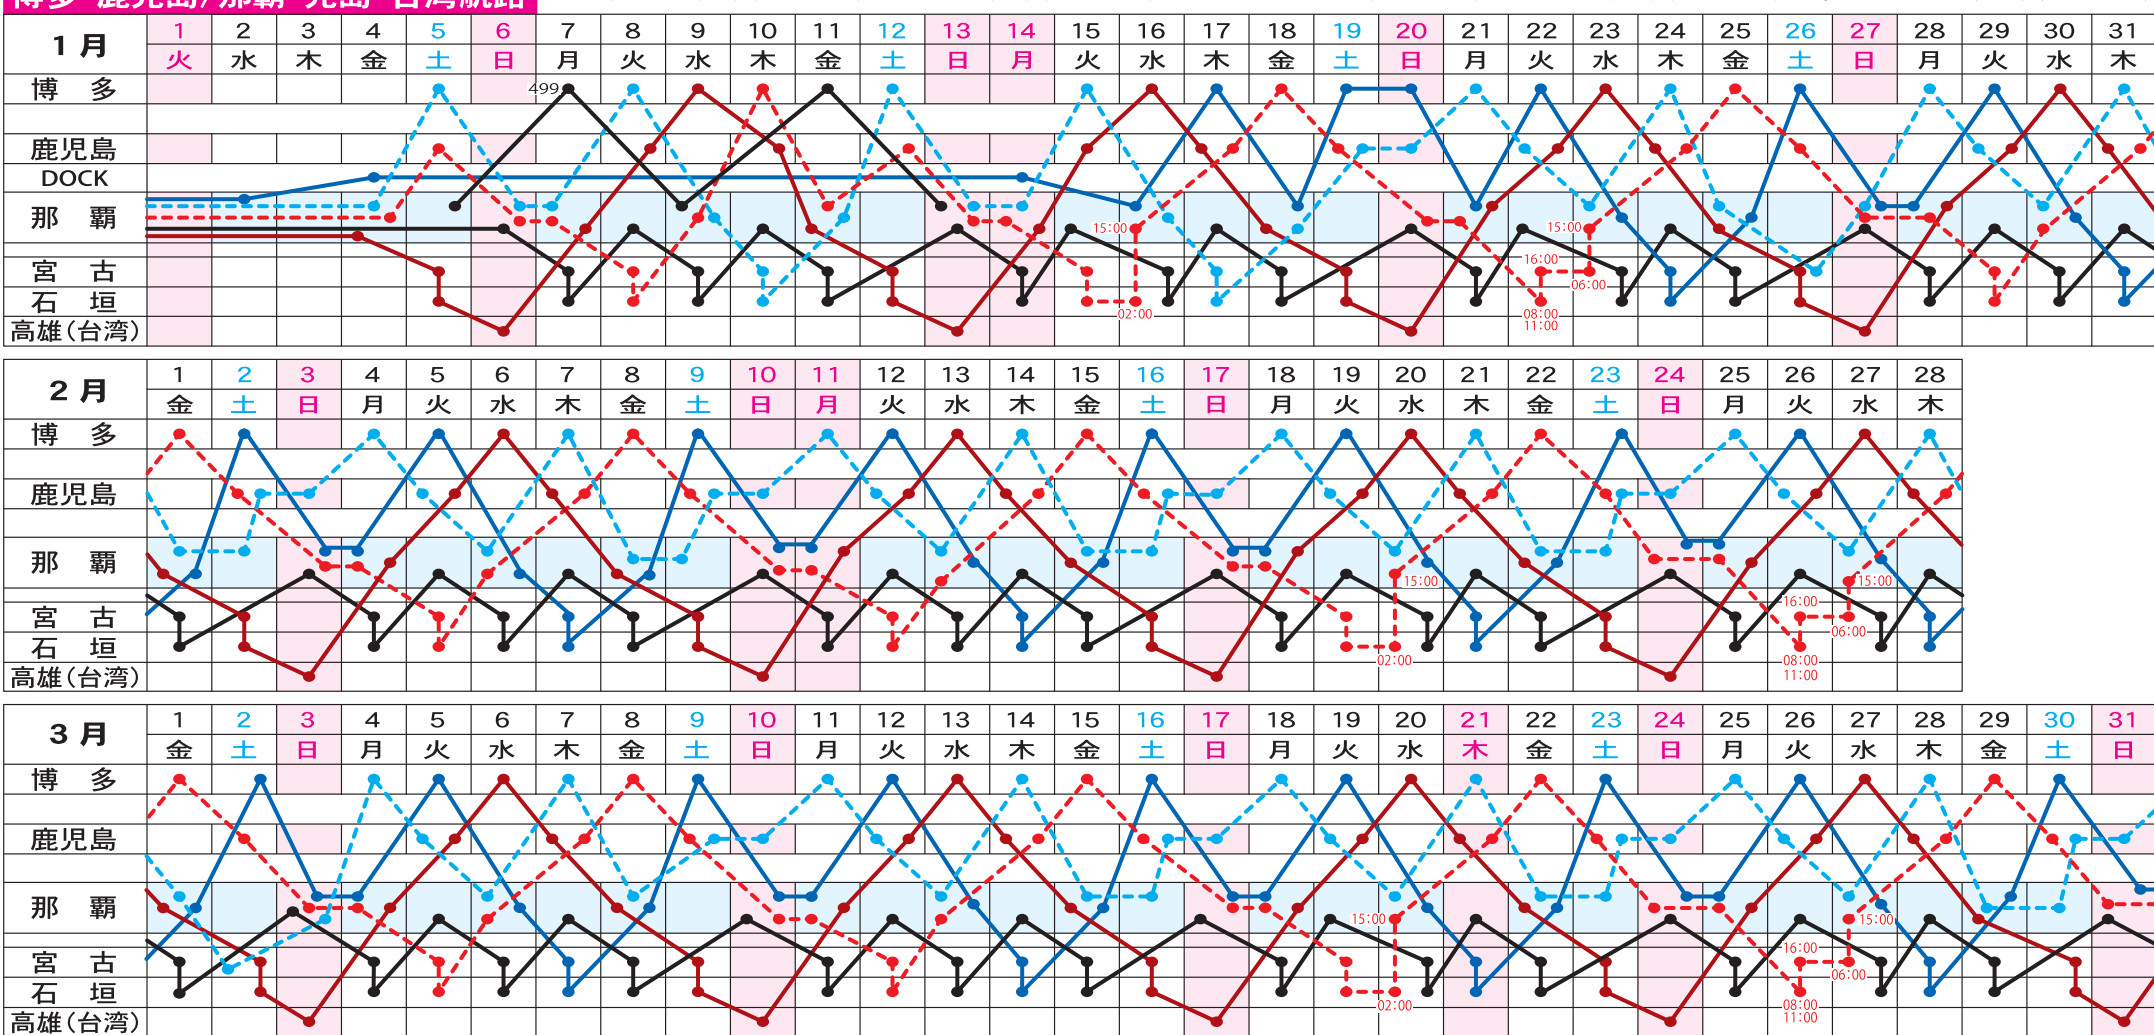

# 琉球海運株式会社 [2019年1月~3月] 配船予定表 (貨物一口一船)

## 東京・大阪/那覇航路

## 博多・鹿児島/那覇・先島・台湾航路

船名	着	発	船名	着	発	船名	着	発	船名	着	発	船名	着	発	
ちゅらしま (博多・先島航路)	那覇	—	(月)11:30	みやらびII (博多・鹿児島・先島・台湾航路)	那覇	—	(月)24:00	かりゆし (博多・鹿児島・先島航路)	那覇	—	(月)19:00	わかなつ (博多・鹿児島航路)	那覇	—	(土)03:00
	博多	(火)12:00	(火)18:00		鹿児島	(火)19:00	(火)22:00		宮古	(火)04:00	(火)06:30		鹿児島	(土)22:00	—
	那覇	(水)20:00	(水)24:00		博多	(水)12:00	(水)19:00		石垣	(火)11:30	(火)18:00		鹿児島	(日)21:00	—
	宮古	(木)08:30	(木)11:00		鹿児島	(木)08:30	(木)13:00		那覇	(水)07:00	(水)19:00		博多	(月)09:00	(月)19:00
	石垣	(木)16:00	(木)18:00		那覇	(金)08:00	(金)19:00		鹿児島	(木)14:00	(木)20:00		鹿児島	(火)08:30	(火)13:00
	那覇	(金)07:00	(金)11:30		石垣	(土)12:00	(土)15:00		博多	(金)09:00	(金)19:00		那覇	(水)08:00	(水)12:00
	博多	(土)12:00	(土)18:00		※高雄	(日)07:00	(日)14:00		鹿児島	(土)08:30	(土)15:30		博多	(木)14:00	(木)19:00
	那覇	(日)20:00	—		那覇	(月)20:00	—		那覇	(日)10:00	—		那覇	(金)22:00	—
					※高雄は現地時間(時差-1時間)です。										