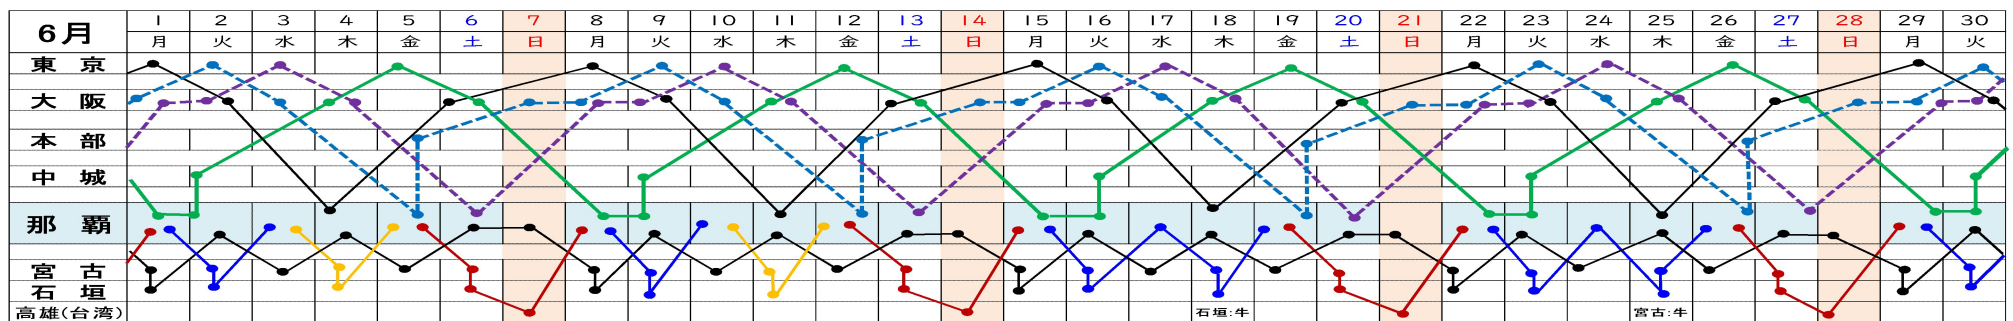

琉球海運株式会社 [2026年4~6月] 配船予定表

作成日:3月31日(火)

東京・大阪／那覇航路

にらいかないⅡ(NKⅡ) ●—● しゅれいⅡ(SRⅡ) ●- - -● わかなつ(WK) ●- - -● しゅり(KYK) ●—●

※先島配船 MBⅡ ●—● CS ●—● AH ●—● 第二優昭丸(499) ●—●

※先島配船 MBⅡ ●—● CS ●—● AH ●—● 第二優昭丸(499) ●—●

※先島配船 MBⅡ ●—● CS ●—● AH ●—● 第二優昭丸(499) ●—● ※気象、海象、貨物の状況により、上記スケジュールを変更する場合がございます。

にらいかないⅡ						わかなつ					しゅれいⅡ				しゅり						
那覇	中城	大阪	東京	大阪	那覇	那覇	本部	大阪※	東京	大阪	那覇	大阪※	東京	大阪	那覇	大阪	東京	大阪	那覇		
(火)	(火)	(木)	(金)	(土)	(月)	(金)	(金)	(日-月)	(火)	(水)	(土)	(月-火)	(水)	(木)	(木)	(土)	(月)	(火)	(木)		
着	20:00	08:00	09:00	15:00	07:00	着	07:00	20:00	08:00	09:00	15:00	着	07:00	13:00	09:00	15:00	着	08:00	08:00	14:00	07:00
発	17:00	22:00	12:00	19:00	20:40	発	18:00	22:00	12:00	19:00	20:40	発	20:00	12:00	19:00	20:40	発	19:00	12:00	18:00	20:40
						※大阪入港(日)、月曜日朝荷役開始					※大阪入港(月)揚げ荷役、火曜日積み荷役										