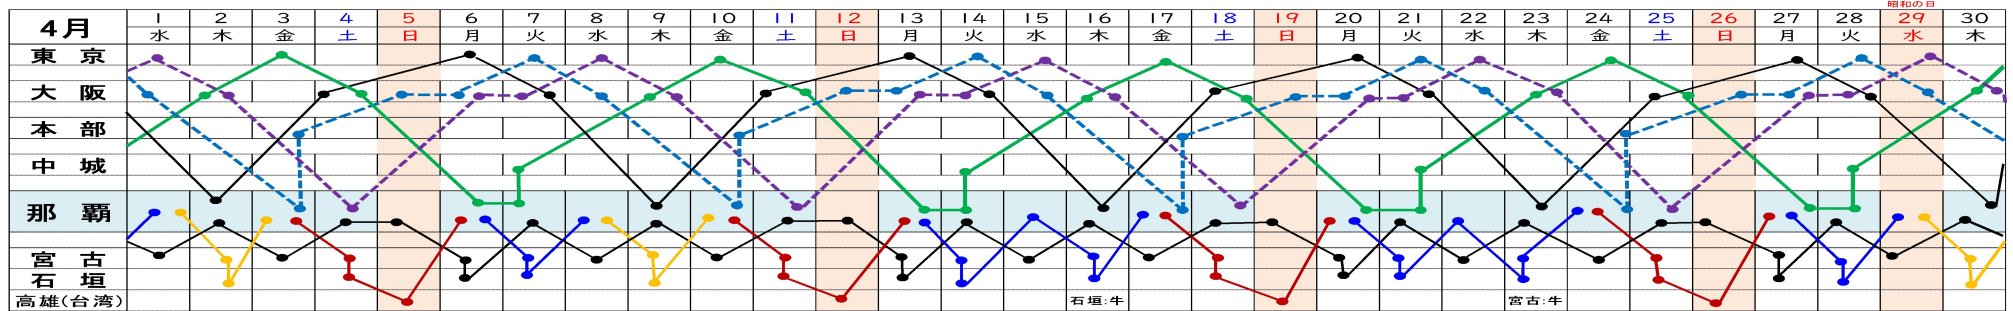

琉球海運株式会社 [2026年4~6月] 配船予定表

作成日:3月31日(火)

東京・大阪／那覇航路

にらいかないⅡ(NKⅡ) ●—● しゅれいⅡ(SRⅡ) ●- - -● わかなつ(WK) ●- - -● しゅり(KYK) ●—●

※先島配船 MBⅡ ●—● CS ●—● AH ●—● 第二優昭丸(499) ●—●

※先島配船 MBⅡ ●—● CS ●—● AH ●—● 第二優昭丸(499) ●—●

※先島配船 MBⅡ ●—● CS ●—● AH ●—● 第二優昭丸(499) ●—● ※気象、海象、貨物の状況により、上記スケジュールを変更する場合がございます。

にらいかないⅡ						わかなつ					しゅれいⅡ				しゅり						
那覇	中城	大阪	東京	大阪	那覇	那覇	本部	大阪※	東京	大阪	那覇	大阪※	東京	大阪	那覇	大阪	東京	大阪	那覇		
(火)	(火)	(木)	(金)	(土)	(月)	(金)	(金)	(日-月)	(火)	(水)	(土)	(月-火)	(水)	(木)	(木)	(土)	(月)	(火)	(木)		
着	20:00	08:00	09:00	15:00	07:00	着	07:00	20:00	08:00	09:00	15:00	着	07:00	13:00	09:00	15:00	着	08:00	08:00	14:00	07:00
発	17:00	22:00	12:00	19:00	20:40	発	18:00	22:00	12:00	19:00	20:40	発	20:00	12:00	19:00	20:40	発	19:00	12:00	18:00	20:40
						※大阪入港(日)、月曜日朝荷役開始					※大阪入港(月)揚げ荷役、火曜日積み荷役										