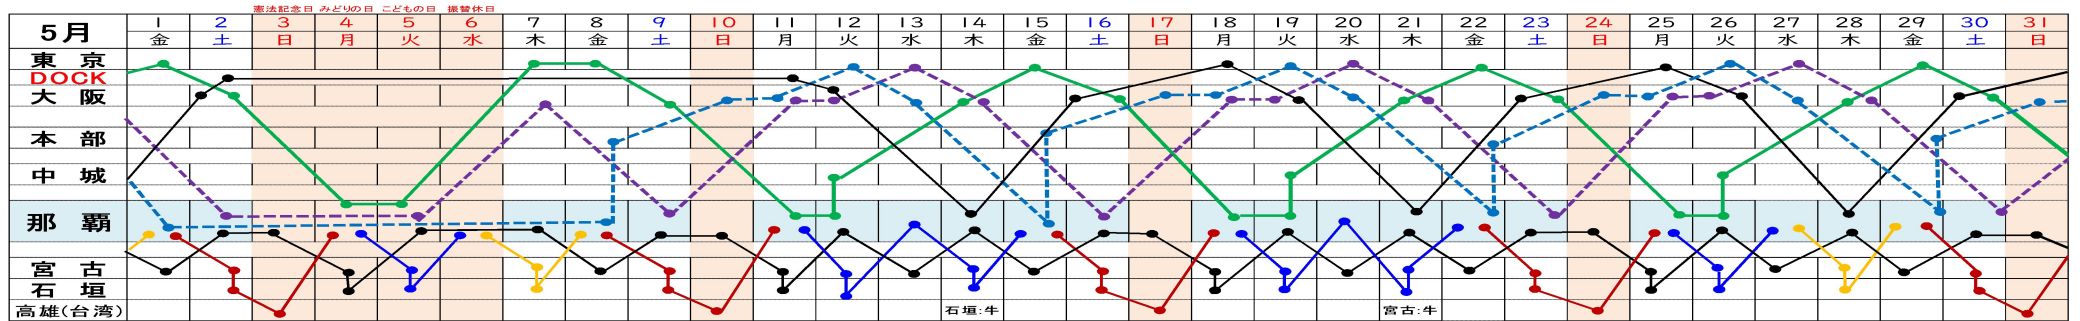

琉球海運株式会社 [2026年4~6月] 配船予定表

作成日:3月31日(火)

東京・大阪／那覇航路

にらいかないⅡ(NKⅡ) ●—● しゅれいⅡ(SRⅡ) ●- - -● わかなつ(WK) ●- - -● しゅり(KYK) ●—●

※先島配船 MBⅡ ●—● CS ●—● AH ●—● 第二優昭丸(499) ●—●

※先島配船 MBⅡ ●—● CS ●—● AH ●—● 第二優昭丸(499) ●—●

※先島配船 MBⅡ ●—● CS ●—● AH ●—● 第二優昭丸(499) ●—● ※気象、海象、貨物の状況により、上記スケジュールを変更する場合がございます。

にらいかないⅡ						わかなつ					しゅれいⅡ				しゅり						
那覇	中城	大阪	東京	大阪	那覇	那覇	本部	大阪※	東京	大阪	那覇	大阪※	東京	大阪	那覇	大阪	東京	大阪	那覇		
(火)	(火)	(木)	(金)	(土)	(月)	(金)	(金)	(日-月)	(火)	(水)	(土)	(月-火)	(水)	(木)	(木)	(土)	(月)	(火)	(木)		
着	20:00	08:00	09:00	15:00	07:00	着	07:00	20:00	08:00	09:00	15:00	着	07:00	13:00	09:00	15:00	着	08:00	08:00	14:00	07:00
発	17:00	22:00	12:00	19:00	20:40	発	18:00	22:00	12:00	19:00	20:40	発	20:00	12:00	19:00	20:40	発	19:00	12:00	18:00	20:40
						※大阪入港(日)、月曜日朝荷役開始					※大阪入港(月)揚げ荷役、火曜日積み荷役										