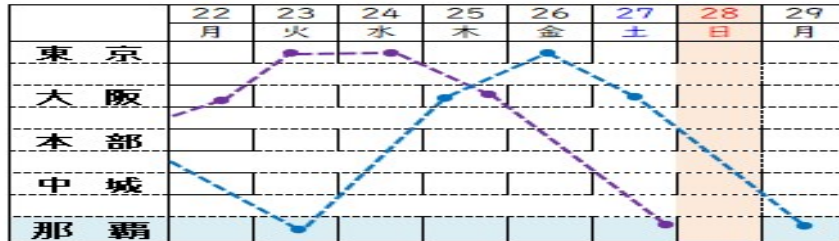

お客様 各位

2026年6月22日

11:00

琉球海運(株)

営業部

6/23～ 東京・大阪航路スケジュールのご案内

拝啓 貴社益々ご清祥のこととお慶び申し上げます。  
平素より格別なるお引き立てを賜り、厚く御礼申し上げます。  
さて、台風7号の影響により、下記の通りスケジュールを変更します。  
大変ご迷惑をお掛けしますが宜しくお取り計らいの程お願い申し上げます。

欠航案内

わかなつ 6月23日(火) 那覇 - 中城 欠航  
" 中城 - 大阪 - 東京 欠航

船名	発着港	月日	入港	出港	備考
わかなつ	那覇	6月23日(火)	7:00	20:00	大阪向け直行。
	大阪	6月25日(木)	8:00	12:00	
	東京	6月26日(金)	9:00	19:00	
	大阪	6月27日(土)	15:00	20:40	
	那覇	6月29日(月)	7:00		※以後のスケジュールは追ってご案内致します。