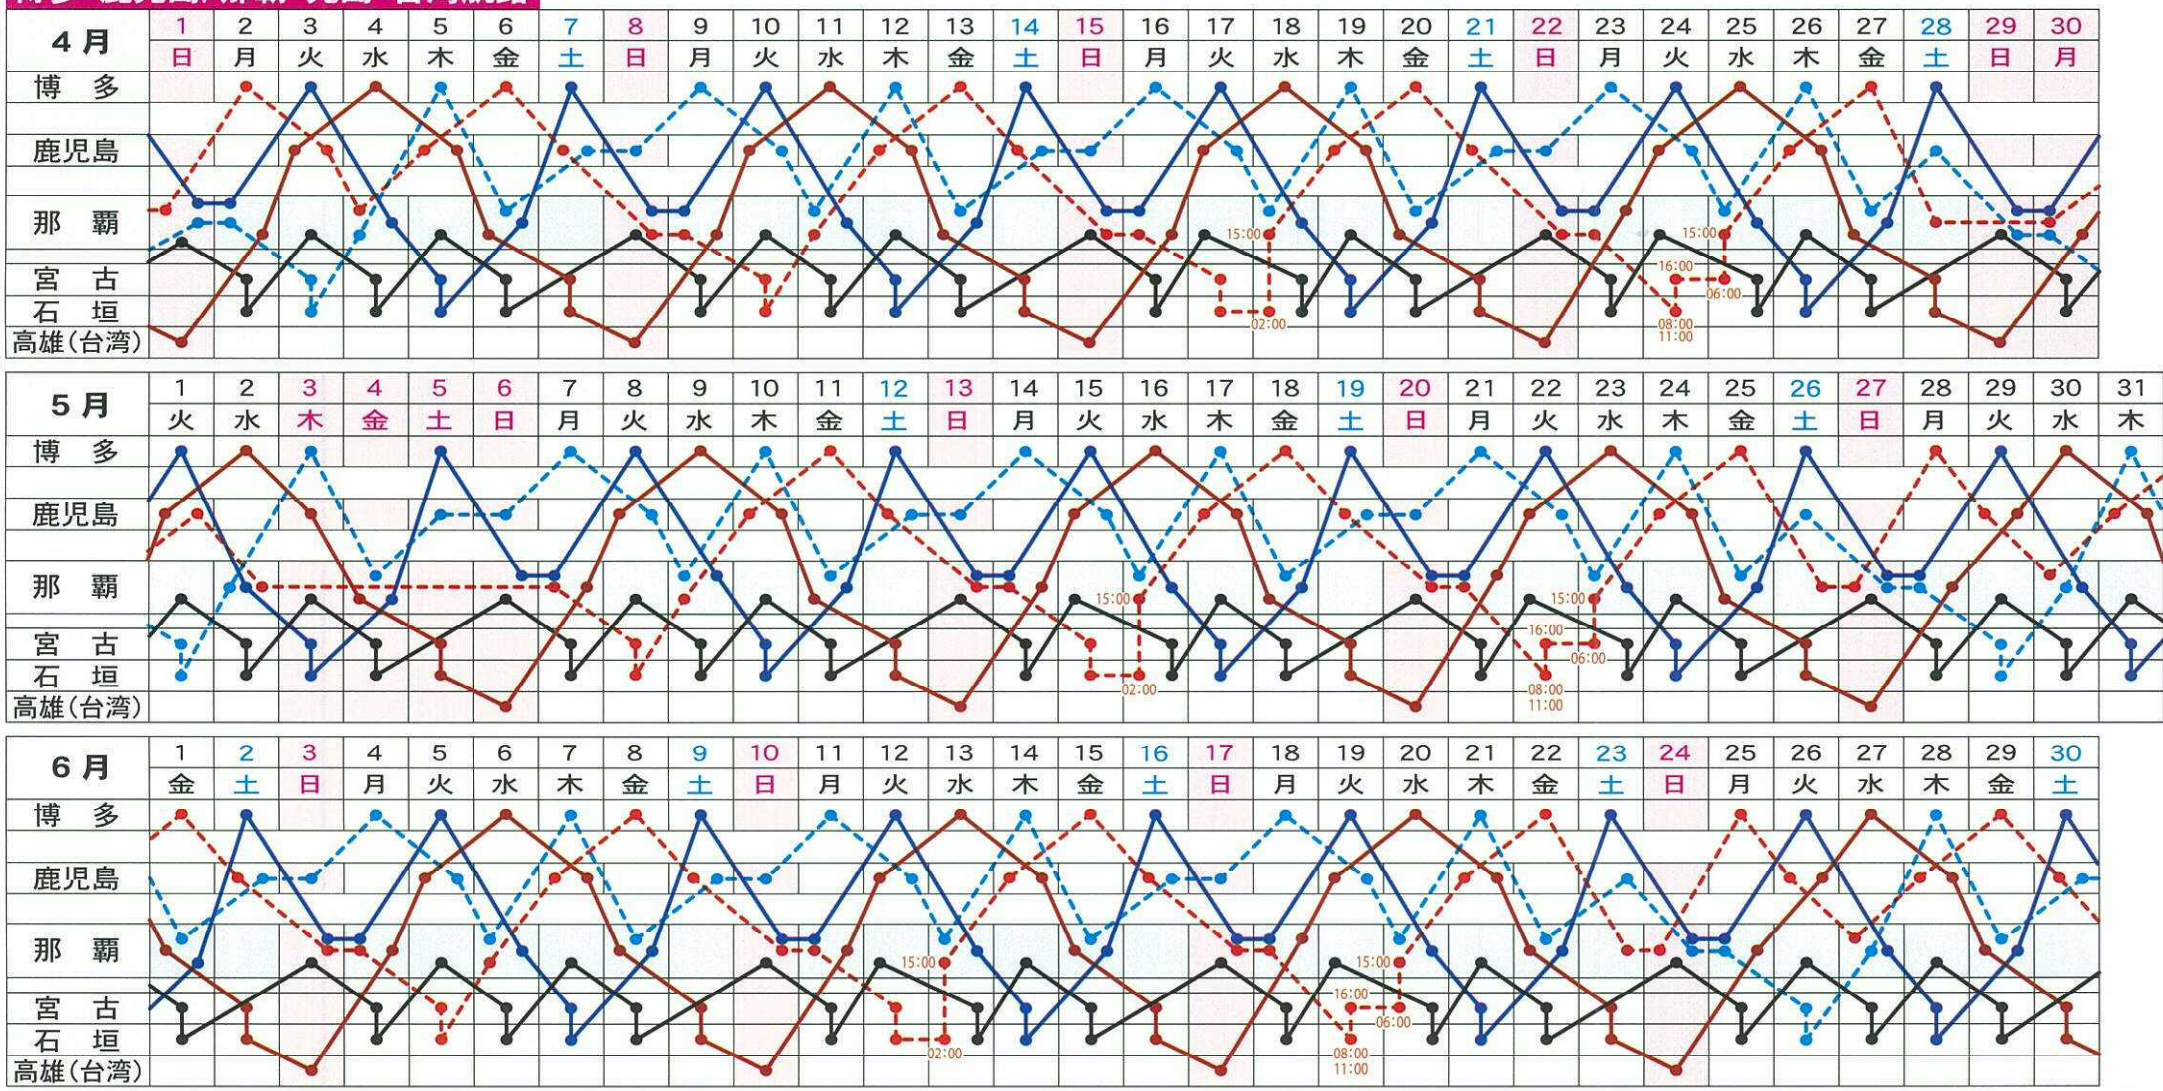

琉球海運株式会社 [2018年4月~6月] 配船予定表 (貨物一口一船)

東京・大阪/那覇航路

博多・鹿児島/那覇・先島・台湾航路

船名	着	発	船名	着	発	船名	着	発	船名	着	発	船名	着	発
ちゅらしま (博多・先島航路)			みやらびII (博多・鹿児島・先島・台湾航路)			かりゆし (博多・鹿児島・先島航路)			わかなつ (博多・鹿児島航路)			優昭丸 (499) (先島航路)		
那覇	—	(月)11:30	那覇	—	(月)19:00	那覇	—	(月)19:00	那覇	—	(金)24:00	那覇	—	(日)14:00
博多	(火)12:00	(火)18:00	鹿児島	(火)15:00	(火)21:00	宮古	(火)04:00	(火)06:30	鹿児島	(土)19:00	—	宮古	(月)04:00	(月)07:00
那覇	(水)20:00	(水)24:00	博多	(水)12:00	(水)19:00	石垣	(火)11:30	(火)18:00	鹿児島	—	(日)21:00	石垣	(月)14:00	(月)17:00
宮古	(木)08:30	(木)11:00	鹿児島	(木)08:30	(木)13:00	那覇	(水)07:00	(水)19:00	博多	(月)09:00	(月)19:00	那覇	(火)13:00	(火)18:00
石垣	(木)16:00	(木)18:00	那覇	(金)08:00	(金)19:00	鹿児島	(木)14:00	(木)20:00	鹿児島	(火)08:30	(火)13:00	石垣	(水)16:00	(水)19:00
那覇	(金)07:00	(金)11:30	宮古	(土)05:00	(土)07:00	博多	(金)09:00	(金)19:00	那覇	(水)08:00	(水)11:00	那覇	(木)15:00	(木)18:00
博多	(土)12:00	(土)18:00	石垣	(土)12:00	(土)15:00	鹿児島	(土)08:30	(土)15:30	博多	(木)13:00	(木)18:00	宮古	(金)07:00	(金)09:00
那覇	(日)20:00	—	※高雄 (日)07:00 (日)12:00			那覇	(日)10:00	—	那覇	(金)20:00	—	石垣	(金)16:00	(金)19:00
			那覇	(月)16:00	—							那覇	(日)08:00	—