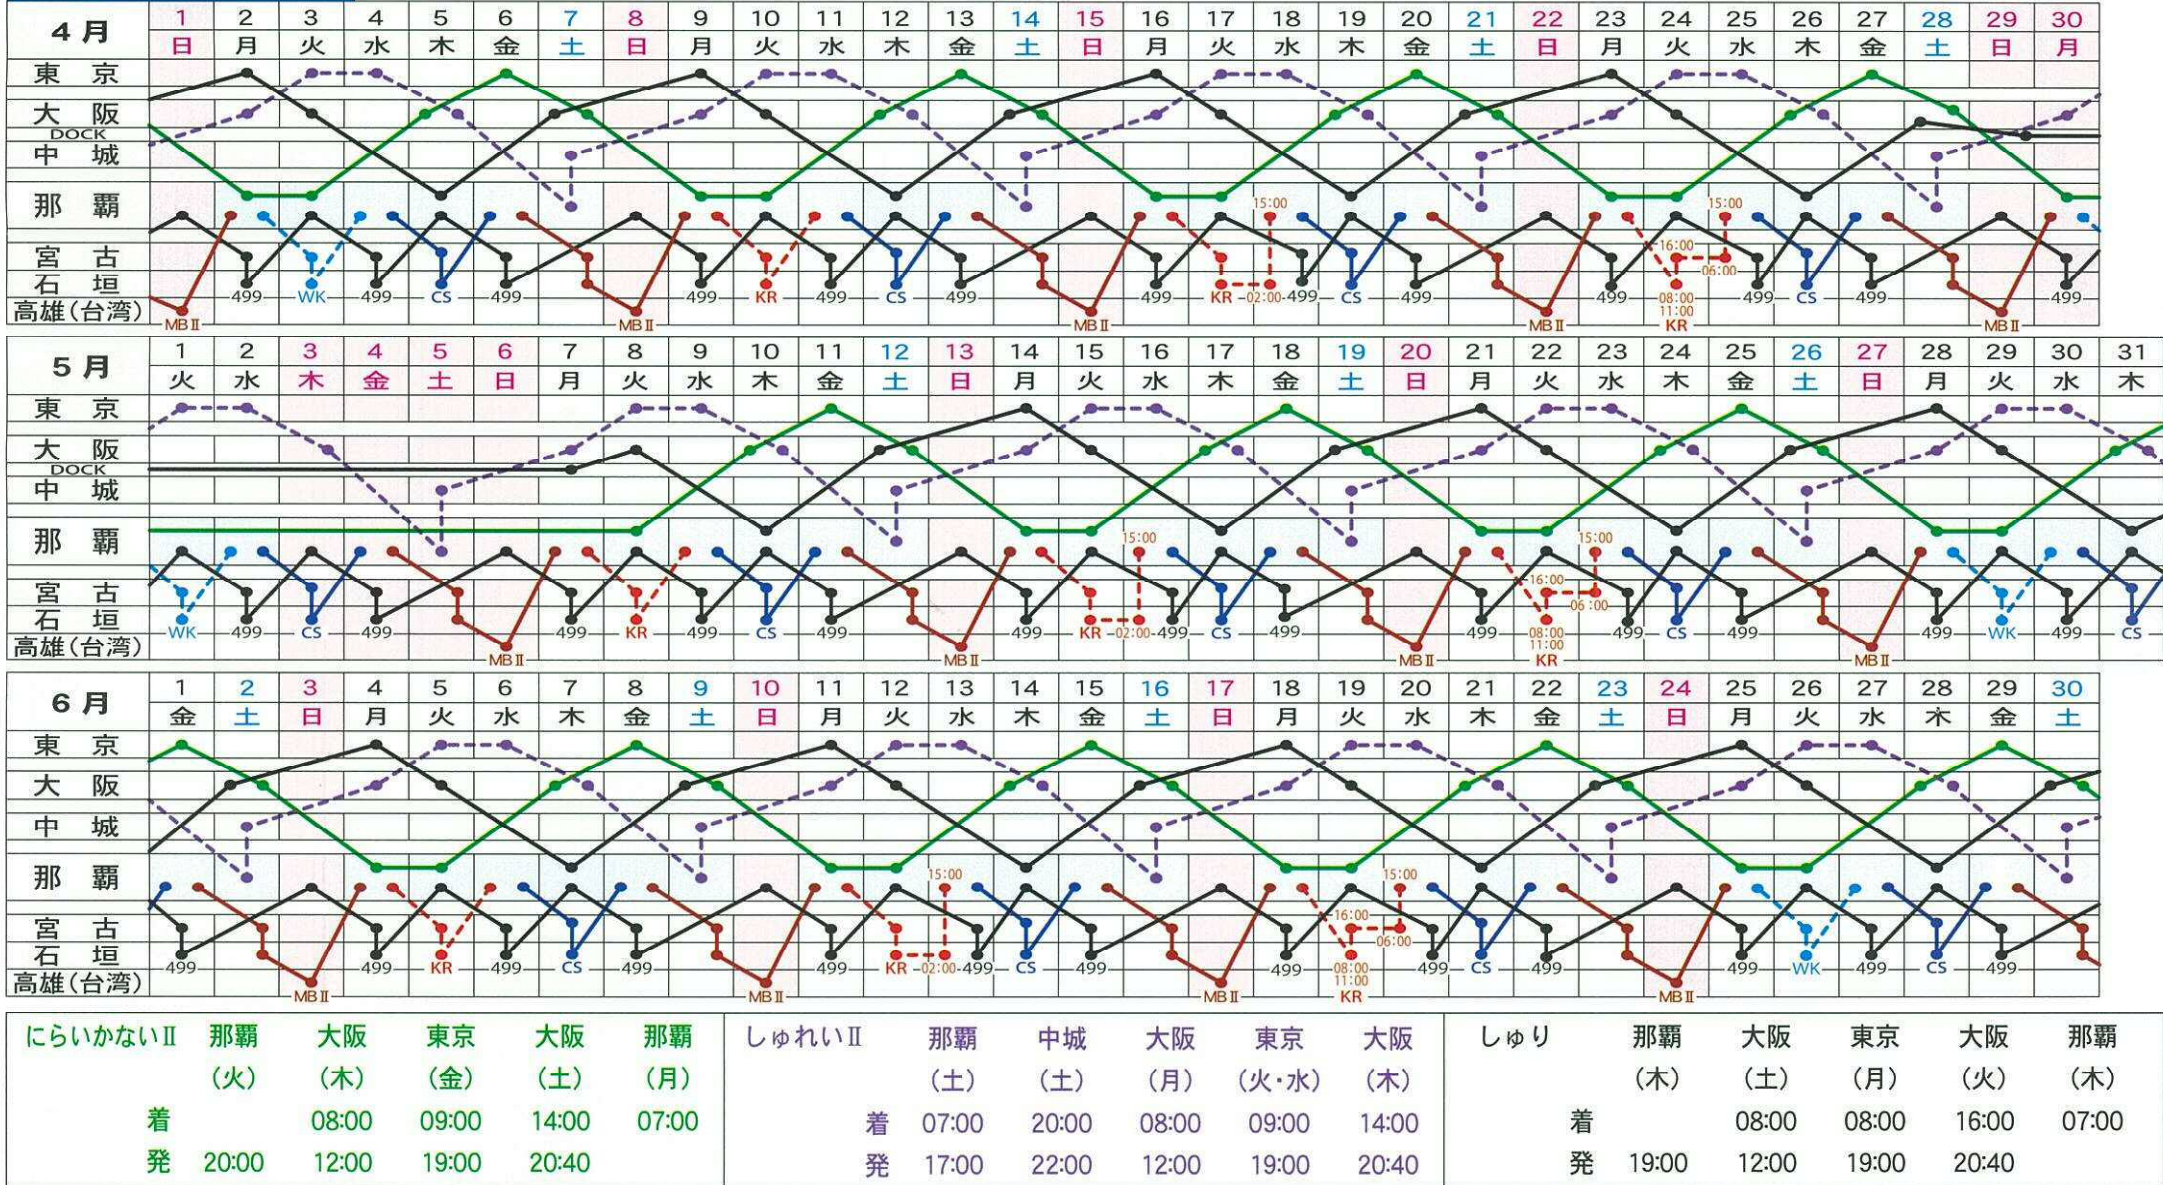

琉球海運株式会社 [2018年4月~6月] 配船予定表 (貨物一口一船)

東京・大阪/那覇航路

博多・鹿児島/那覇・先島・台湾航路

船名	着	発	船名	着	発	船名	着	発	船名	着	発	船名	着	発
ちゅらしま (博多・先島航路)			みやらびII (博多・鹿児島・先島・台湾航路)			かりゆし (博多・鹿児島・先島航路)			わかなつ (博多・鹿児島航路)			優昭丸 (499) (先島航路)		
那覇	—	(月)11:30	那覇	—	(月)19:00	那覇	—	(月)19:00	那覇	—	(金)24:00	那覇	—	(日)14:00
博多	(火)12:00	(火)18:00	鹿児島	(火)15:00	(火)21:00	宮古	(火)04:00	(火)06:30	鹿児島	(土)19:00	—	宮古	(月)04:00	(月)07:00
那覇	(水)20:00	(水)24:00	博多	(水)12:00	(水)19:00	石垣	(火)11:30	(火)18:00	鹿児島	—	(日)21:00	石垣	(月)14:00	(月)17:00
宮古	(木)08:30	(木)11:00	鹿児島	(木)08:30	(木)13:00	那覇	(水)07:00	(水)19:00	博多	(月)09:00	(月)19:00	那覇	(火)13:00	(火)18:00
石垣	(木)16:00	(木)18:00	那覇	(金)08:00	(金)19:00	鹿児島	(木)14:00	(木)20:00	鹿児島	(火)08:30	(火)13:00	石垣	(水)16:00	(水)19:00
那覇	(金)07:00	(金)11:30	宮古	(土)05:00	(土)07:00	博多	(金)09:00	(金)19:00	那覇	(水)08:00	(水)11:00	那覇	(木)15:00	(木)18:00
博多	(土)12:00	(土)18:00	石垣	(土)12:00	(土)15:00	鹿児島	(土)08:30	(土)15:30	博多	(木)13:00	(木)18:00	宮古	(金)07:00	(金)09:00
那覇	(日)20:00	—	※高雄 (日)07:00 (日)12:00			那覇	(日)10:00	—	那覇	(金)20:00	—	石垣	(金)16:00	(金)19:00
			那覇	(月)16:00	—							那覇	(日)08:00	—